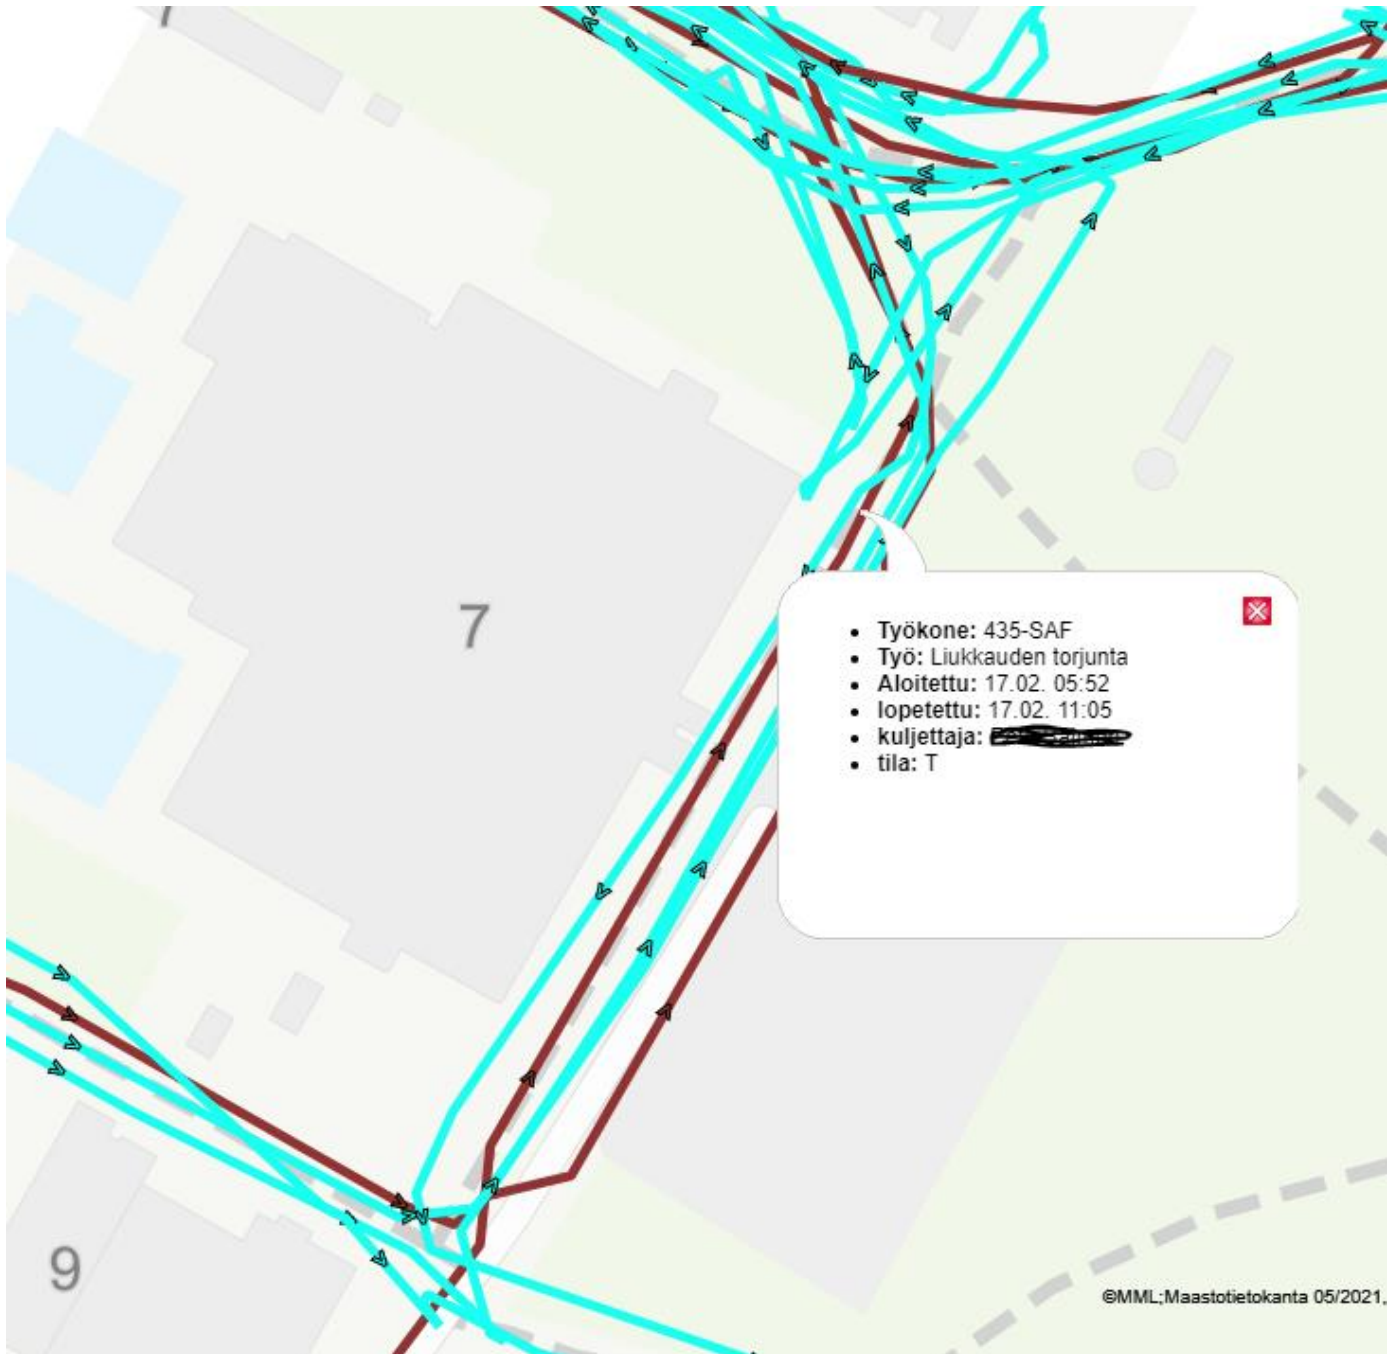

SELVITYS KORVAUSVAATIMUKSEEN

Vaurioituneen auton rekisterinumero		Muu vaurio	Liukastuminen
Korvausvaatimuksen esittäjän nimi			
Tapahtumapäivä	19.2.2023	Kello	07:50
Tapahtumapaikka	Joukahaisenkatu 7		
Hoitovelvollisuus			
Korvausvelvollisuus			
<p>Kohteessa torjuttu liukkautta 17.2.2023 435-SAF Aurattu 18.2.2023 435-SAF. Samoin aurattu 19.2.2023 435-SAF (Liitteenä Gps-raportit) Lumisadetta 18-19.2.2023 (Liitteenä sää-ja olosuhdetilastot)</p>			
Tiedot antoi	Infra	Tampere 11.5.2023	

MUISTIINPANOT

Nysse-valvomosta soitettu useamman kerran liukkaudesta eri puolilla kaupunkia, kohteet on käyty.

Keskustan lähtö klo 9.00
Idän lähtö klo 7.00
Etelän lähtö klo 7.00

Tänään on 11.05.2023

ALUE: TampereInfra