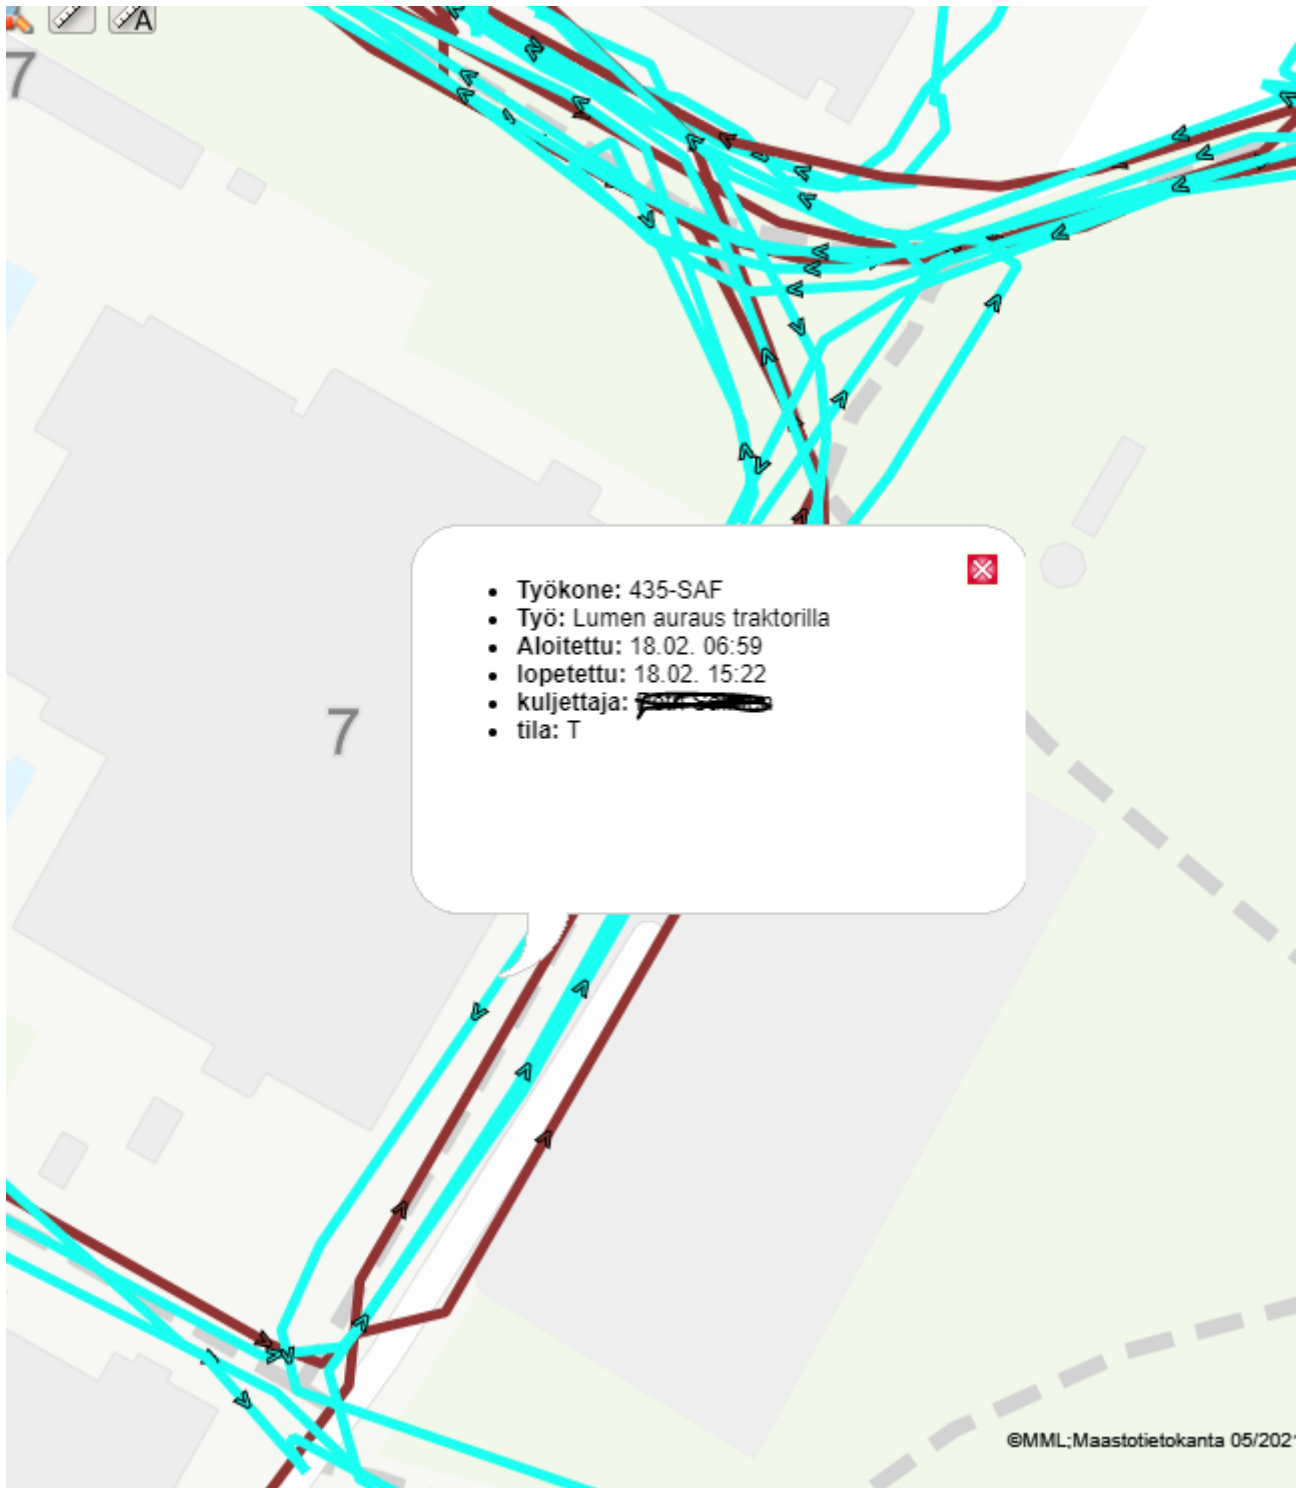

SELVITYS KORVAUSVAATIMUKSEEN

Vaurioituneen auton rekisterinumero		Muu vaurio	Liukastuminen
Korvausvaatimuksen esittäjän nimi			
Tapahtumapäivä	19.2.2023	Kello	07:50
Tapahtumapaikka	Joukahaisenkatu 7		
Hoitovelvollisuus			
Korvausvelvollisuus			
<p>Kohteessa torjuttu liukkautta 17.2.2023 435-SAF Aurattu 18.2.2023 435-SAF. Samoin aurattu 19.2.2023 435-SAF (Liitteenä Gps-raportit) Lumisadetta 18-19.2.2023 (Liitteenä sää-ja olosuhdetilastot)</p>			
Tiedot antoi	Infra	Tampere 11.5.2023	

MUISTIINPANOT

Nysse-valvomosta soitettu useamman kerran liukkaudesta eri puolilla kaupunkia, kohteet on käyty.

Keskustan lähtö klo 9.00
Idän lähtö klo 7.00
Etelän lähtö klo 7.00

Tänään on 11.05.2023

ALUE: TampereInfra